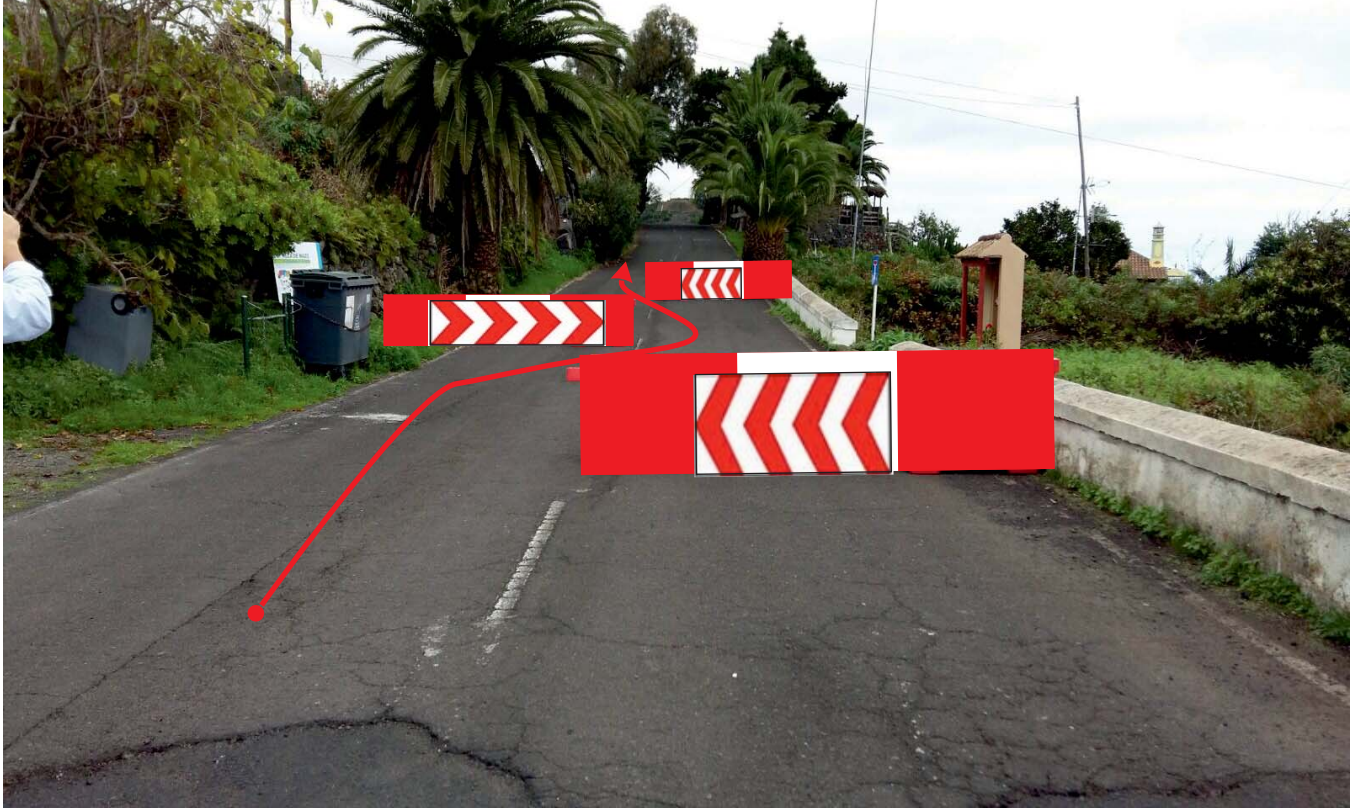

SITUACION DE LAS CHICANNES

Orvecame

Organización Vehículos Cabrera Medina Red Oficial OPEL para Canarias

Wir leben Autos.

CICAR Canary Islands Car

TC 1 MAZO - BREÑA BAJA

Situación de las Chicannes

Distancia desde salida 4,130 Kms.

Distancia desde salida 4,400 Kms.

Distancia desde salida 4,620 Kms.

TC 2 SANTA CRUZ - BREÑA ALTA

Situación de las Chicannes

Distancia desde salida 6,000 Kms. (Túnel de las Nieves)

Distancia desde salida 9,600 Kms.

Distancia desde salida 10,350 Kms.

TC 5/8/11 BREÑA BAJA MAGICA

Situación de las Chicannes

Distancia desde salida 7,340 Kms.

Distancia desde salida 7,550 Kms.