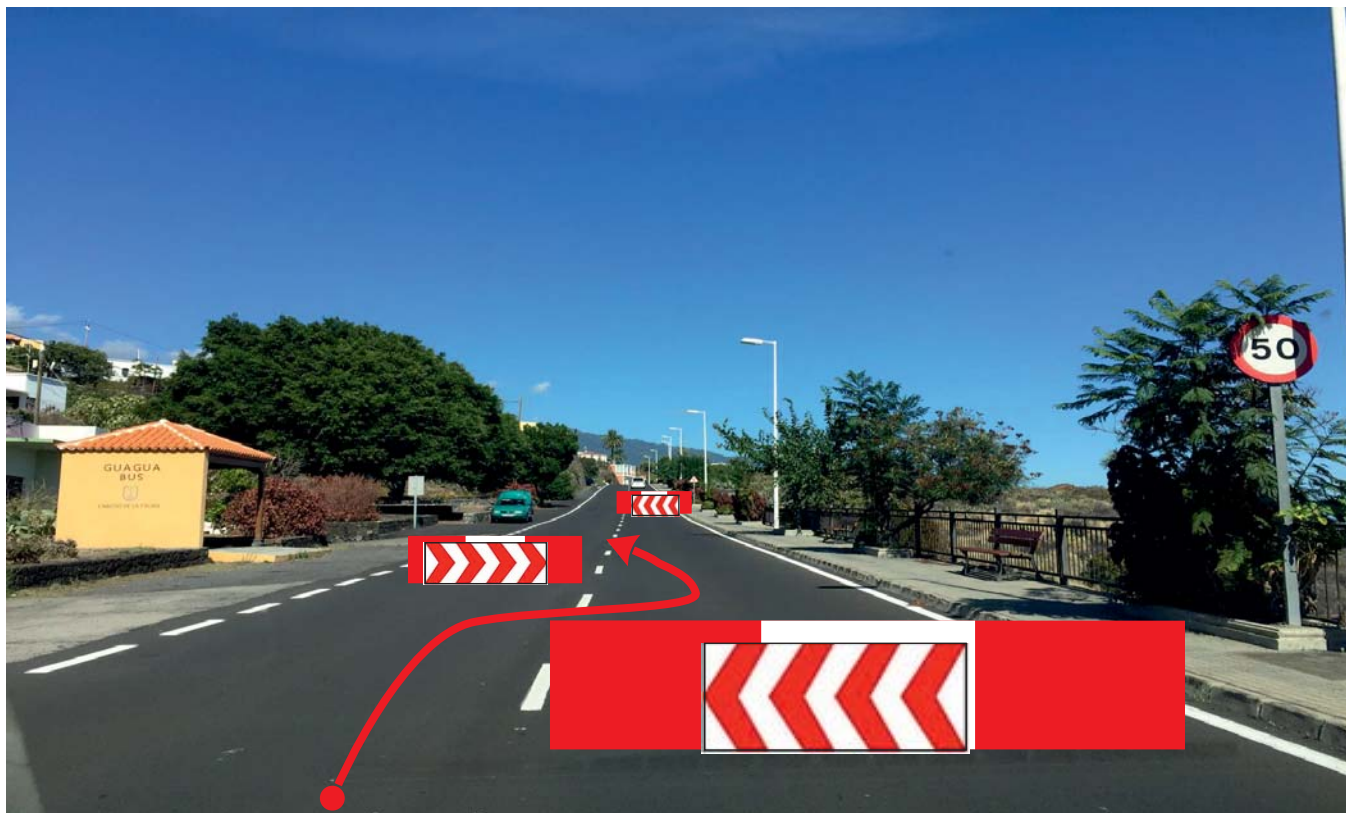

SITUACION DE LAS CHICANNES

Orvecame

Organización Vehículos Cabrera Medina Red Oficial OPEL para Canarias

Wir leben Autos.

CICAR Canary Islands Car

TC 1 MAZO - BREÑA BAJA

Situación de las Chicannes

Distancia desde salida 4,130 Kms.

Distancia desde salida 4,400 Kms.

Distancia desde salida 4,620 Kms.

TC 2 SANTA CRUZ - BREÑA ALTA

Situación de las Chicannes

Distancia desde salida 6,000 Kms. (Túnel de las Nieves)

Distancia desde salida 9,600 Kms.

Distancia desde salida 10,350 Kms.

TC 5/8/11 BREÑA BAJA MAGICA

Situación de las Chicannes

Distancia desde salida 7,340 Kms.

Distancia desde salida 7,550 Kms.