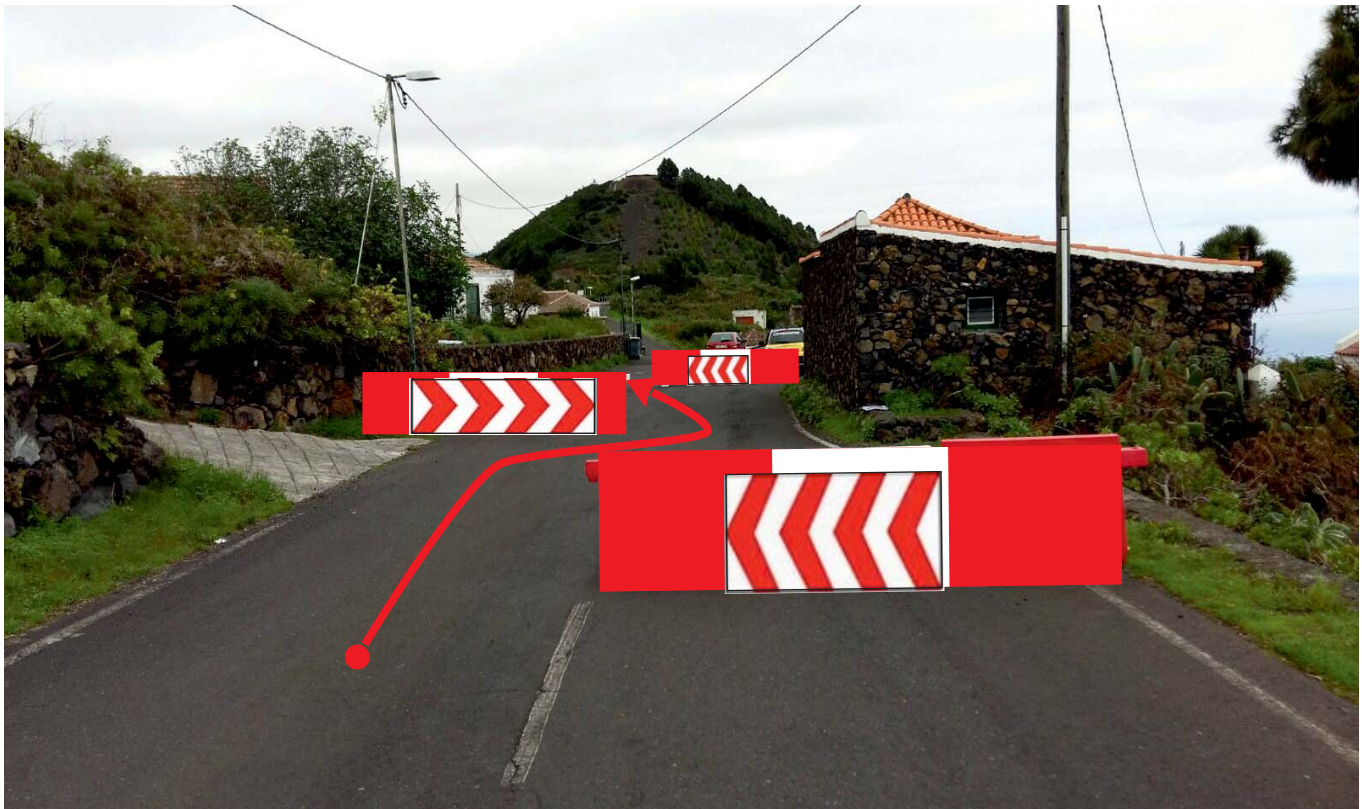

SITUACION DE LAS CHICANNES

Orvecame

Organización Vehículos Cabrera Medina Red Oficial OPEL para Canarias

Wir leben Autos.

CICAR Canary Islands Car

TC 1 MAZO - BREÑA BAJA

Situación de las Chicannes

Distancia desde salida 4,130 Kms.

Distancia desde salida 4,400 Kms.

Distancia desde salida 4,620 Kms.

TC 2 SANTA CRUZ - BREÑA ALTA

Situación de las Chicannes

Distancia desde salida 6,000 Kms. (Túnel de las Nieves)

Distancia desde salida 9,600 Kms.

Distancia desde salida 10,350 Kms.

TC 5/8/11 BREÑA BAJA MAGICA

Situación de las Chicannes

Distancia desde salida 7,340 Kms.

Distancia desde salida 7,550 Kms.