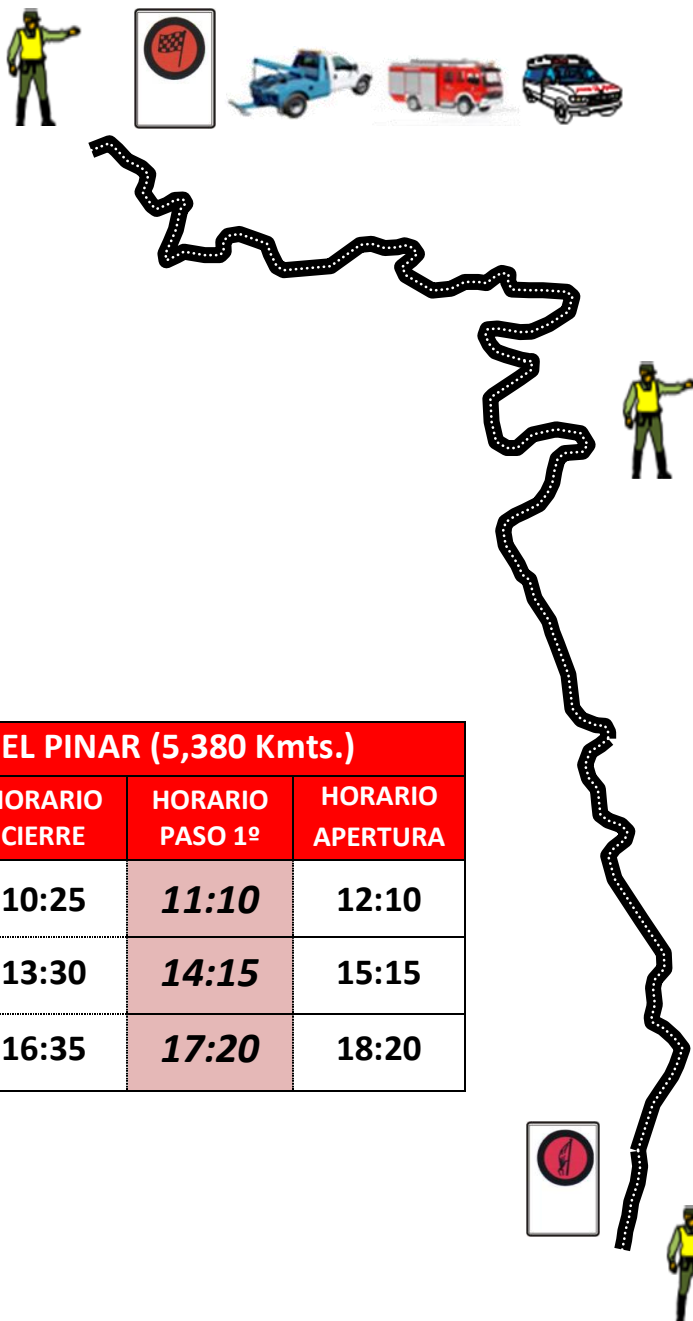

T.C. EL PINAR

T.C. EL PINAR (5,380 Kmts.)			
TRAMO	HORARIO CIERRE	HORARIO PASO 1º	HORARIO APERTURA
<u>T.C. 5</u>	10:25	11:10	12:10
<u>T.C. 8</u>	13:30	14:15	15:15
<u>T.C. 11</u>	16:35	17:20	18:20