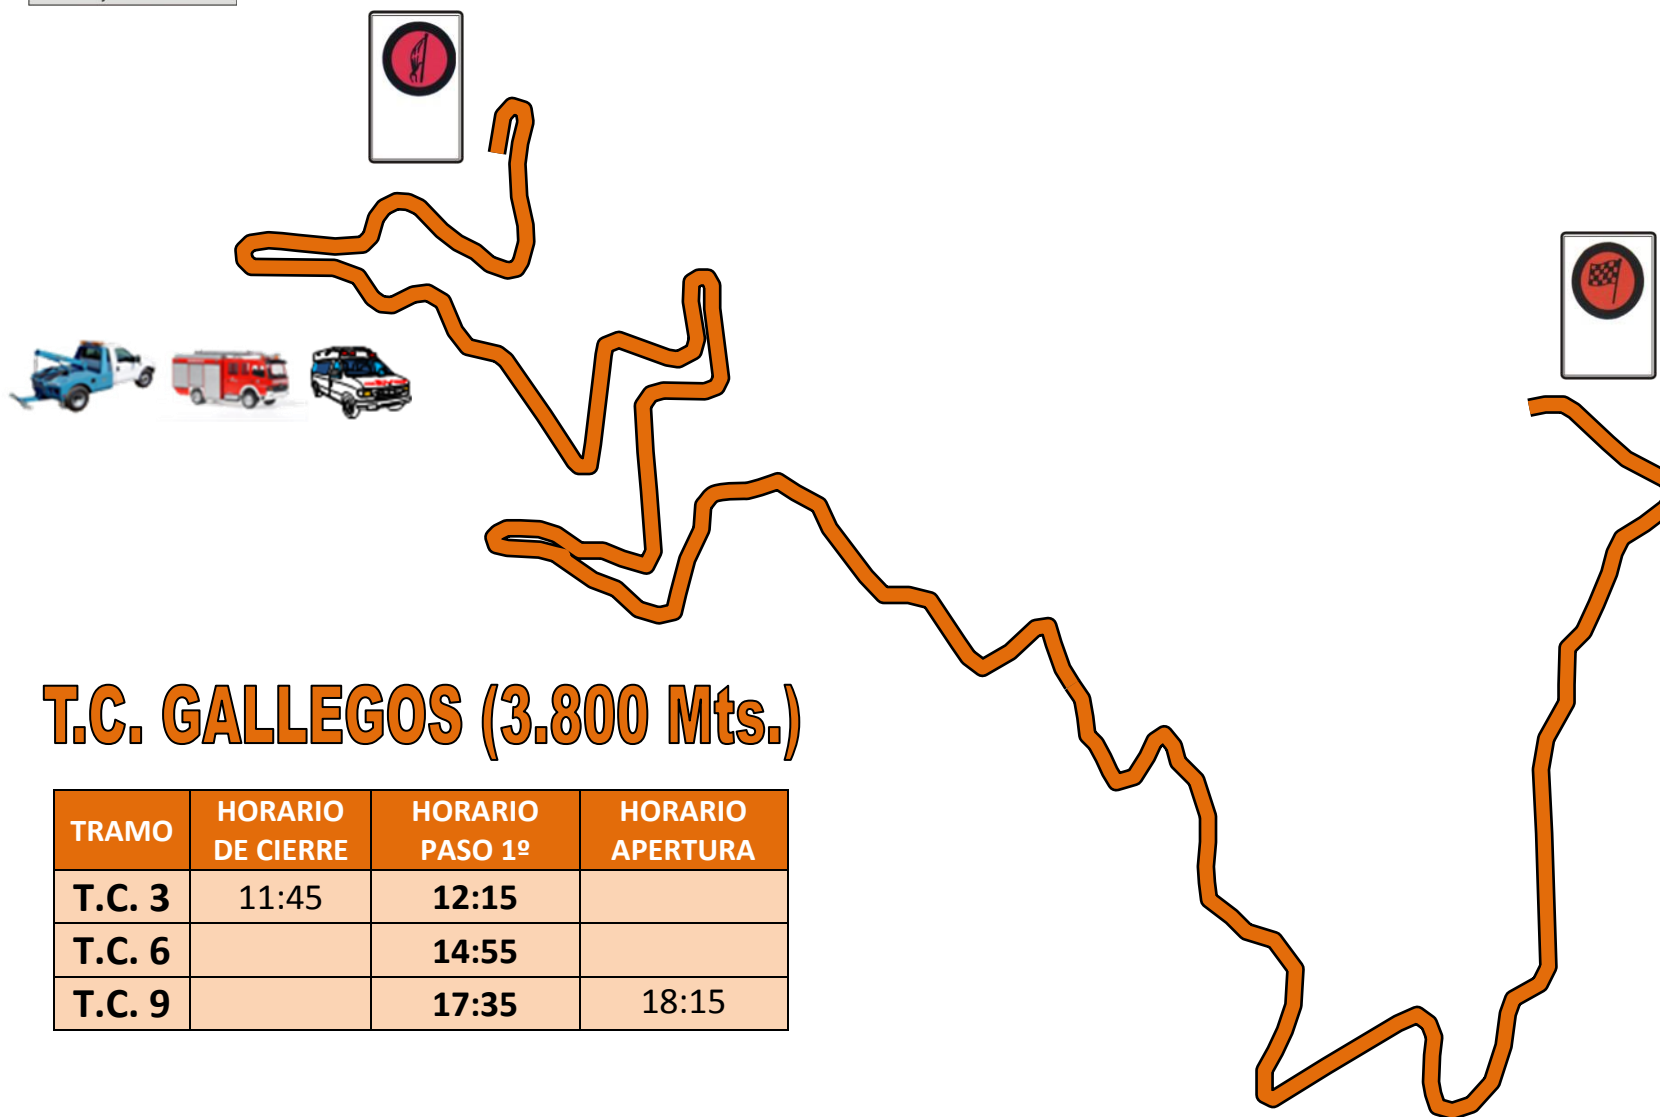

XIV Rallye de Tierra Isla Verde

14 de Mayo de 2011

T.C. GALLEGOS (3.800 Mts.)

TRAMO	HORARIO DE CIERRE	HORARIO PASO 1º	HORARIO APERTURA
T.C. 3	11:45	12:15	
T.C. 6		14:55	
T.C. 9		17:35	18:15