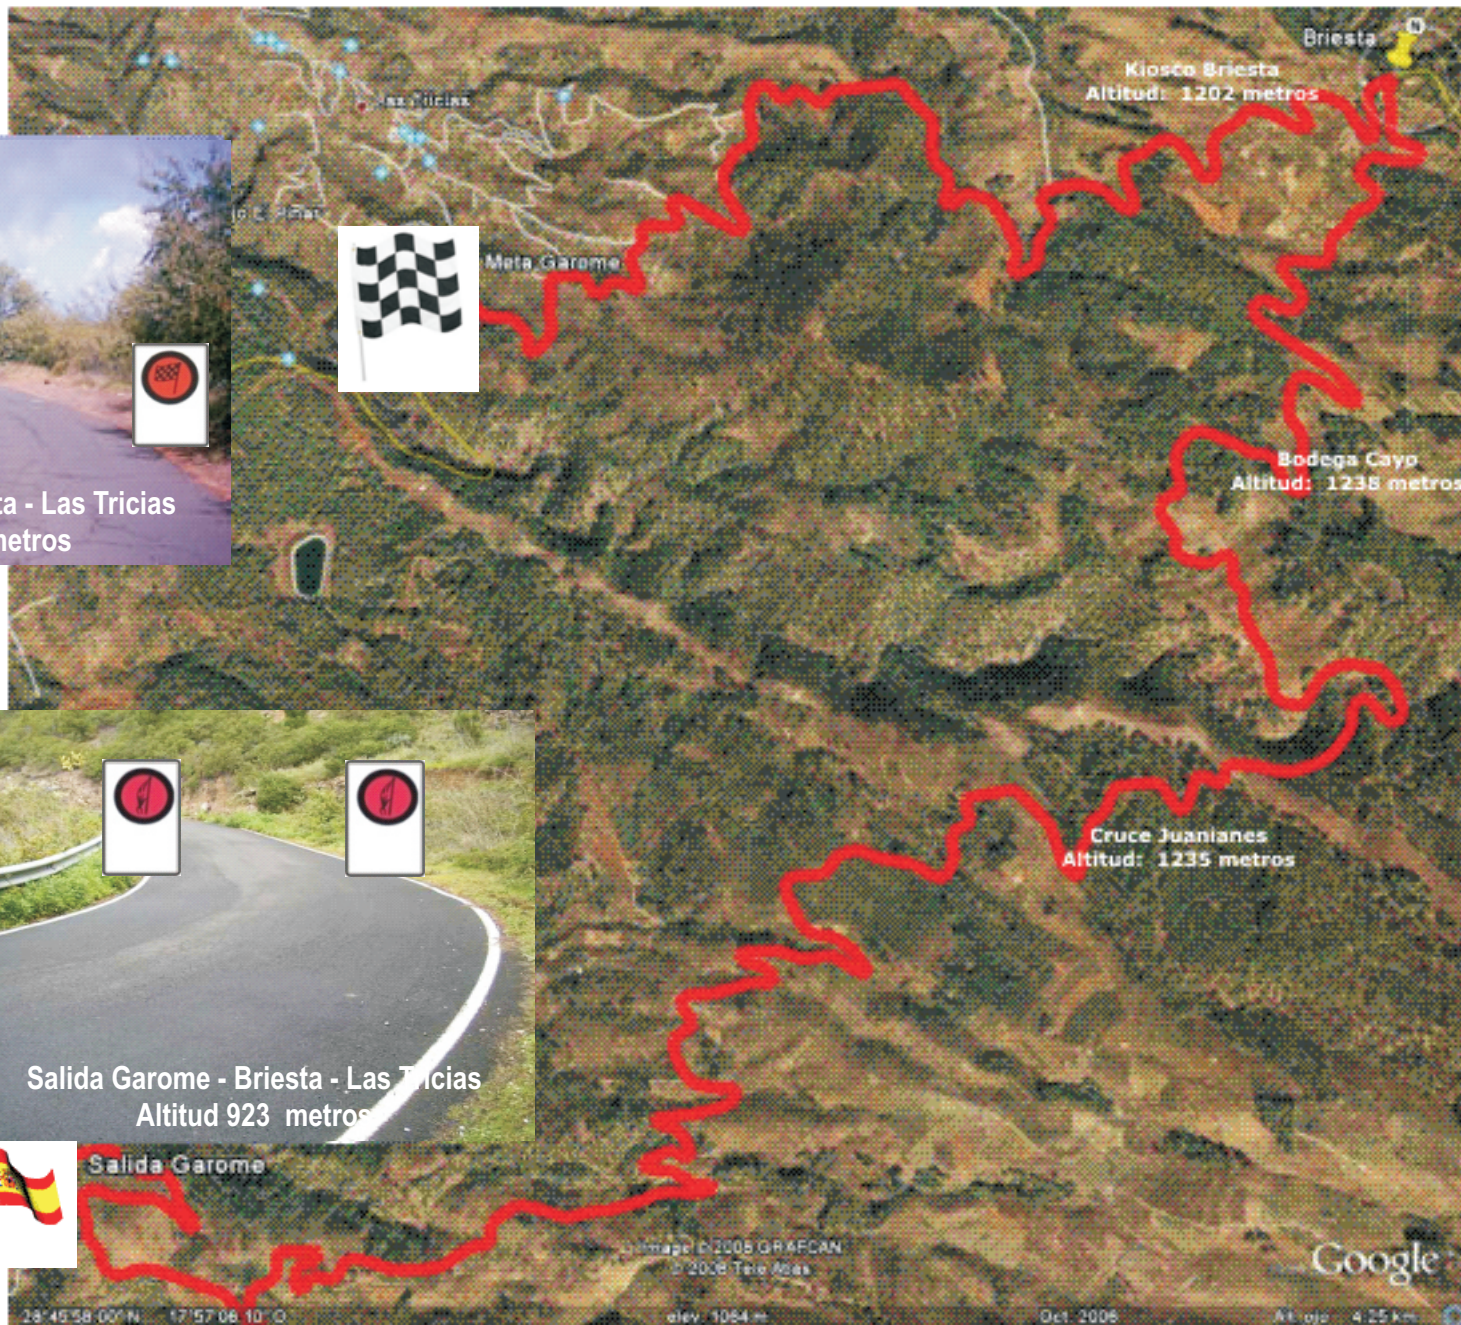

TC - Garome - Briesta - Las Tricias CARACTERÍSTICAS TÉCNICAS

TC - Garome - Briesta - Las Tricias

DESCRIPCIÓN	MEDIDAS	LOCALIZACIÓN	REFERENCIAS
SALIDA	0.000		Altura Salida: 923 mts.
META	16.290		Altura Meta: 850 mts.
LONGITUD	16.290		Altura Briesta: 1.202 mts.
DESNIVEL	0.44%		
PENDIENTE MÁXIMA SUBIDA	14.50%	Primeros 500 mts.	
PENDIENTE MÁXIMA BAJADA	10.50%	Últimos 600 mts.	

Salida Garome